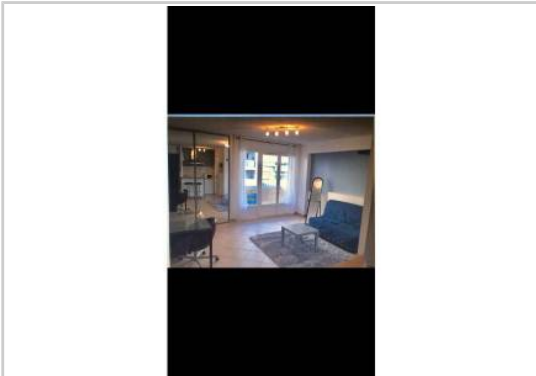

REF : 86212

Appartement - Location : 28 m² • 1 pièce
5ème arrdt • Baille

595 € / mois
dont 65 € de charges

Type de bien : T1

meublé

Surface : 28 m²

Etage : 3ème sur 8 avec ascenseur

Chambre : 1

Salle de bain : 1

Salle d'eau : 1

Etat du bien : Rénové

Extérieur : Balcon

Loue studio de 28m2 meublé, refait à neuf, proche du métro « Timone ».

Studio entièrement équipé, avec terrasse:

- Cuisine équipée
- BZ 140x200
- Écran plat
- Bureau
- Lave linge
- Grand placard de rangement

PHOTOS