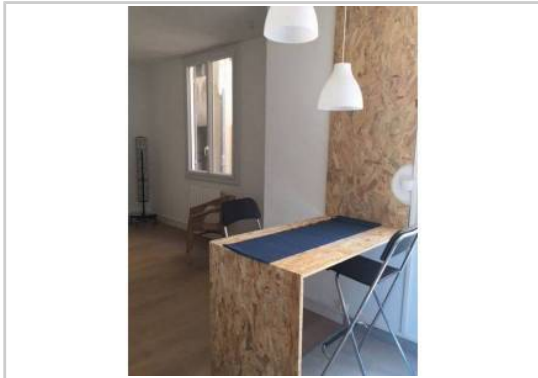

REF : 86016

Appartement - Location : 27 m² • 1 pièce
Marseille • 1er arrdt • Noailles

530 € / mois
dont 40 € de charges

Type de bien : T1

meublé

Surface : 27 m²

Etage : 2ème sur 4 sans ascenseur

Chambre : 1

Salle de bain : 1

Etat du bien : Rénové

Loue meublé de 27 m² refait à neuf.
dans un immeuble art déco du cours Lieutaud, entre le cours
Julien et la Prefecture. Cuisine équipée (plaque vitro, four, frigo)
nombreux rangements, séjour/chambre avec canapé lit, grande
salle de bain, placard, double vitrage. Très calme. Disponible
immédiatement.