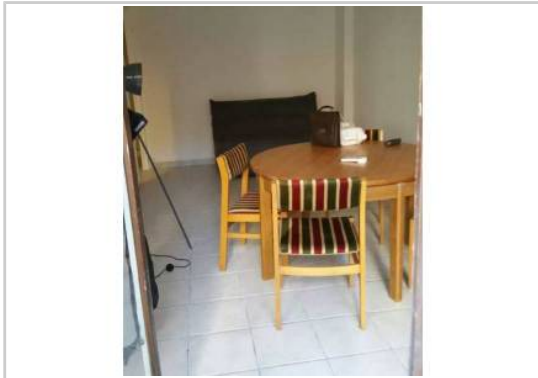

REF : 60420

Appartement - Location : 27 m² • 1 pièce
1er arrdt • Belsunce

520 € / mois
dont 70 € de charges

Type de bien : T1

climatisation, meublé

Surface : 27 m²

Etage : Rdc sur 4 sans ascenseur

Salle d'eau : 1

Etat du bien : Correct

Extérieur : Terrasse

A louer studio meublé, tout équipé, au rez-de-chaussée d'un immeuble situé dans le 5e arrondissement de Marseille.

Agencé sur 27 m2, il offre :

- Une terrasse de 12 m2
- Une climatisation
- Une cuisine avec lave-linge, four à micro-onde, plaque électrique, réfrigérateur et lave-vaisselle

Les charges comprennent l'eau chaude et le chauffage au sol.

A deux pas des facultés de pharmacie, dentaire et médecine (juste une route à traverser).

Pour plus de renseignements, n'hésitez pas à me contacter.