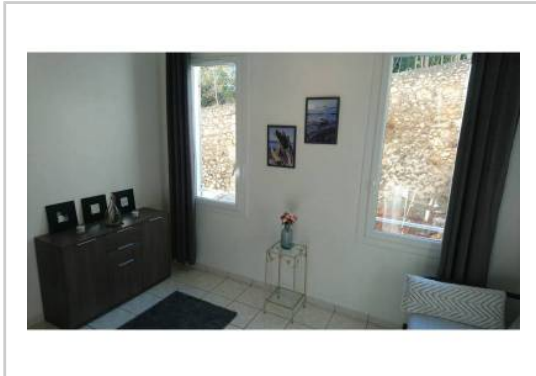

REF : 87903

Appartement - Location : 26 m² • 1 pièce
Marseille • 6ème arrdt • Palais de Justice

500 € / mois
dont 15 € de charges

Type de bien : T1
meublé

Surface : 26 m²

Etage : 1er sur 2 sans ascenseur

Salle d'eau : 1

Etat du bien : Rénové

Loue T1 meublé de 26m² dans le quartier de Vauban. Situé au 1er étage d'un immeuble de 2 étages (sans ascenseur) dans une rue au calme, au pied de Notre Dame de la Garde. Exposition sud.

Il se compose d'une pièce à vivre sans vis-à-vis, d'une cuisine indépendante, et d'une salle d'eau.

- Pièce à vivre avec lit 160cm modulable en canapé, dressing, buffet et chauffage électrique.

- Cuisine avec réfrigérateur muni d'un congélateur, micro-onde grill, table avec rallonges et chaises, plaque de cuisson feux électriques.

- Salle de d'eau avec meuble de rangement, lavabo, douche et WC.

Localisation : à 10 min à pied de la ligne 1 du métro (arrêt Estrangin Préfecture) et du vieux port, desservi par les lignes de bus n°60 et 54.