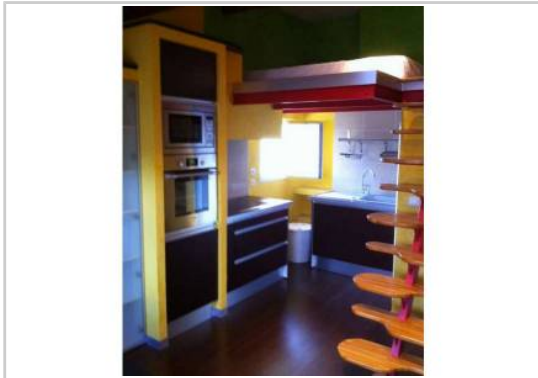

REF : 69048

Appartement - Location : 26 m² • 1 pièce
6ème arrdt • Lodi

630 € / mois
dont 100 € de charges

Type de bien : T1
meublé

Surface : 26 m²

Etage : 2ème sur 4 sans ascenseur

Salle d'eau : 1

Etat du bien : Correct

A louer studio de 26 m2 meublé et entièrement équipé, situé dans le 6e arrondissement de Marseille.

*Idéal pour les étudiants de la 1er, 2e ou 3e année.
Disponible à partir de début septembre 2016.*

A proximité de toutes commodités.

PHOTOS