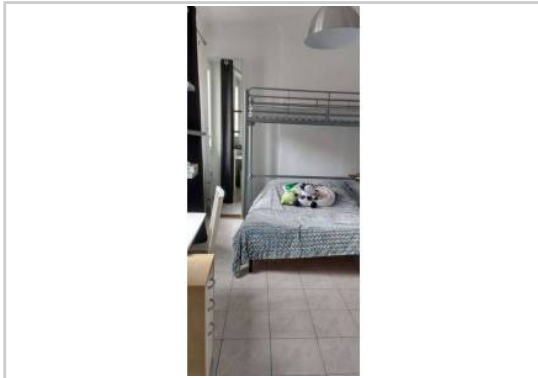

REF : 70741

Appartement - Location : 25 m² • 1 pièce
15ème arrdt • Verduron

450 € / mois
dont 25 € de charges

Type de bien : T1

meublé

Surface : 25 m²

Etage : 3ème sur 4 sans ascenseur

Salle de bain : 1

Etat du bien : Correct

A louer studio au 3e étage, situé dans le 1er arrondissement de Marseille.

Agencé sur 25 m2, il offre :

- Une mezzanine
- Un canapé lit
- Un bureau
- Un coin cuisine équipée avec plaque de cuisson, évier et rangement
- Une salle de bain indépendante avec douche/baignoire et WC
- Un kit vaisselle
- Des draps avec l'accès à la lingerie
- Du double vitrage

Accès internet possible.

Réservé aux étudiants.

Disponible le 1er juin.

Le loyer comprend les charges, l'eau, le mobilier et il ouvre le droit aux APL.

A proximité de toutes commodités (faculté de sciences économiques et du pôle universitaire Saint-Charles (gare) /

PHOTOS