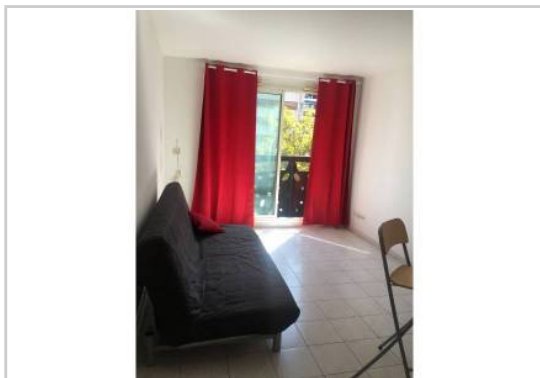

REF : 81904

Appartement - Location : 25 m² • 1 pièce
Marseille • 6ème arrdt • Lodi

531 € / mois
dont 1 € de charges

Type de bien : T1

climatisation, meublé

Surface : 25 m²

Etage : 1er sur 6 avec ascenseur

Salle de bain : 1

Salle d'eau : 1

Etat du bien : Neuf

STUDIO REFAIT A NEUF ET MEUBLE. Porte blindée, climatisation réversible. Idéalement situé à proximité de la place Castelane et des commodités.

Pièce principale avec canapé lit, table-bar, coin cuisine équipé, plaques de cuisson, réfrigérateur, rangements. Salle d'eau avec douche et toilettes. Dégagement avec placard de rangement. Idéal étudiant. Garant obligatoire ou 3xloyer en ressources mensuelles.