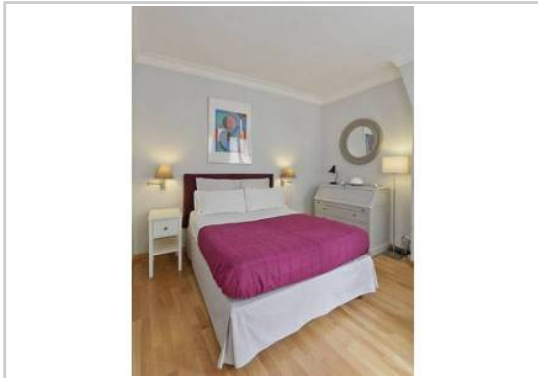

REF : 88380

Appartement - Location : 25 m² • 1 pièce
Marseille • 1er arrdt • Belsunce

350 € / mois

Type de bien : T1

meublé

Surface : 25 m²

Etage : 3ème sur 4 avec ascenseur

Chambre : 1

Salle de bain : 1

Salle d'eau : 1

Etat du bien : Rénové

Parking : Place double

Extérieur : Balcon

Studio Meublé indépendante à louer, dans une résidence propre et sécurisée, avec de nombreux transport en communs, restaurants, centre commercial et parc, avec une superbe baie vitrée. Tous les accès sont à digicode.