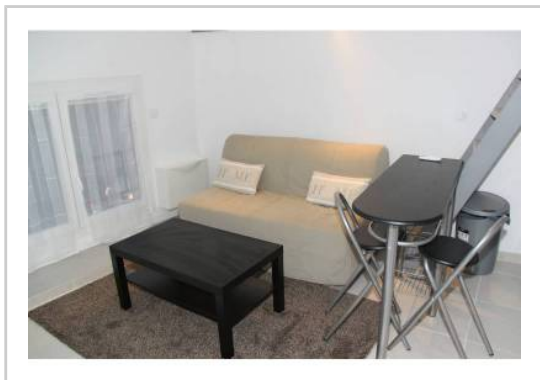

REF : 44355

Appartement - Location : 24 m² • 1 pièce
5ème arrdt • Le Camas • 2 Rue du Docteur Simone Sedan

580 € / mois
dont 20 € de charges

Type de bien : T1

climatisation, meublé

Surface : 24 m²

Etage : 1er sur 1 sans ascenseur

Chambre : 1

Salle d'eau : 1

Etat du bien : Neuf

En plein centre, à 10 mètres de l'arrêt ("Georges") du tramway, proche de la Croix Rouge et Timone, loué studio au 1er et dernier étage, entièrement neuf et climatisé de 18m2

- + 6m2 de Mezzanine avec lit double, bureau et rangements.

- Une pièce à vivre (BZ, TV Led, commodes, tapis, tables...)

- Une cuisine aménagée et équipée (micro-ondes, grand frigo-congélateur, 2 plaques électriques, grand lave linge, cafetière et vaisselle),

- Une salle d'eau avec WC et douche hydromassage et sèche-serviettes.

Appartement atypique avec poutres apparentes et belle hauteur de plafond meublé avec soin, fonctionnel, velux, double vitrage et volets électriques, climatisation réversible, ensoleillé, vue dégagée sans vis à vis.

Colocation acceptée.

Proches de toutes commodités (commerces, écoles, transports...)