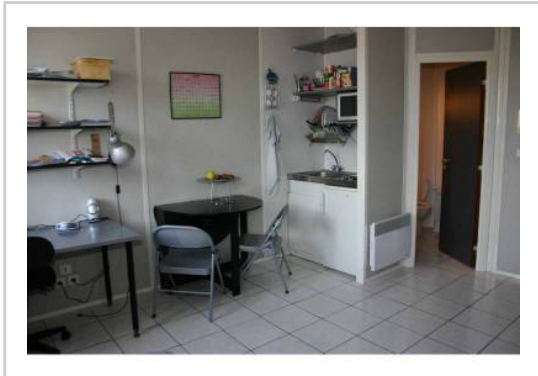

REF : 66260

Appartement - Location : 21 m² • 1 pièce
Marseille • 4ème arrdt • Chutes-Lavie
29 Rue Pautrier

495 € / mois
dont 35 € de charges

Type de bien : T1

meublé, vue sur mer

Surface : 21 m²

Etage : 2ème sur 4 sans ascenseur

Chambre : 1

Salle d'eau : 1

Etat du bien : Rénové

Extérieur : Jardin

Studio rénové de 21m2 dans une résidence étudiante au calme, avec jardin arboré, wifi 30Mbs, câblé TV écran plat, canapé lit en 140cm, digicode, boîte à lettres, interphone, chauffage électrique, proche des transports en commun (49,52, métro Longchamps), à 15 minutes à pied de la gare et de la faculté St Charles, composé d'une salle de douche avec WC, d'une cuisine équipée (plaque de cuisson, frigo, four combiné...), d'un bureau, d'une table avec chaises, armoire, étagères, double vitrage, éclairage LED, loyer 480€ + EDF.