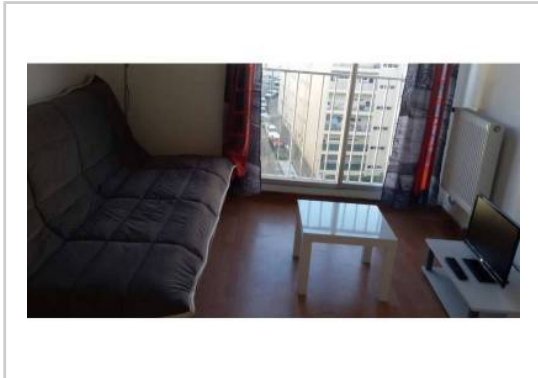

REF : 68711

Appartement - Location : 20 m² • 1 pièce
5ème arrdt • Saint-Pierre

480 € / mois

Type de bien : T1

meublé

Surface : 20 m²

Etage : 7ème sur 8 sans ascenseur

Salle d'eau : 1

Etat du bien : Neuf

A louer studio meublé, neuf et exposé sud, au 7e étage avec ascenseur, situé dans le 5e arrondissement de Marseille.

Agencé sur 20 m2, il offre :

- Un chauffage collectif
- Un mobilier neuf