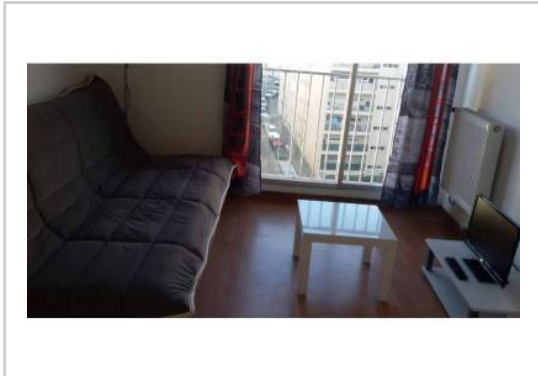

REF : 68711

Appartement - Location : 20 m² • 1 pièce
Marseille • 5ème arrdt • Saint-Pierre

480 € / mois

Type de bien : T1

meublé

Surface : 20 m²

Etage : 7ème sur 8 sans ascenseur

Salle d'eau : 1

Etat du bien : Neuf

A louer studio meublé, neuf et exposé sud, au 7e étage avec ascenseur, situé dans le 5e arrondissement de Marseille.

Agencé sur 20 m2, il offre :

- Un chauffage collectif
- Un mobilier neuf