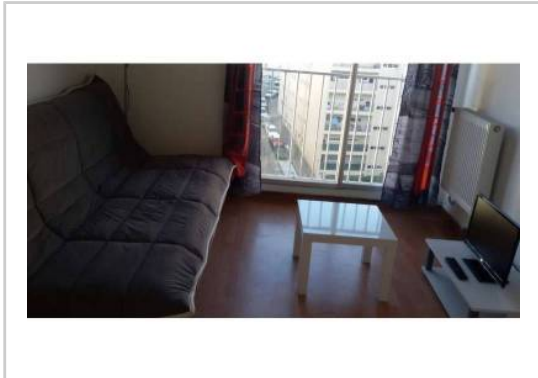

REF : 68711

Appartement - Location : 20 m² • 1 pièce
5ème arrdt • Saint-Pierre

480 € / mois

Type de bien : T1
meublé

Surface : 20 m²

Etage : 7ème sur 8 sans ascenseur

Salle d'eau : 1

Etat du bien : Neuf

A louer studio meublé, neuf et exposé sud, au 7e étage avec ascenseur, situé dans le 5e arrondissement de Marseille.

Agencé sur 20 m2, il offre :

- Un chauffage collectif
- Un mobilier neuf

Libre fin avril 2016.