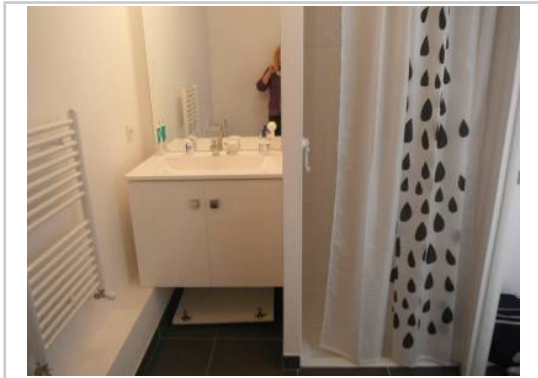

REF : 71147

Appartement - Location : 20 m² • 1 pièce
7ème arrdt • Le Pharo

590 € / mois
dont 40 € de charges

Type de bien : T1

meublé

Surface : 20 m²

Etage : 5ème sur 10 avec ascenseur

Salle de bain : 1

Etat du bien : Neuf

Parking : Place simple

Extérieur : Terrasse

LOUE STUDIO NEUF AVEC TERRASSE GREEN , A 50 M DE LA MER ET PROCHE VIEUX PORT . COMMERCES ET BUS DIRECTS TIMONE ET SNCF ST CHARLES . 550 EUROS PAR MOIS FAIBLES CHARGES . PHOTOS ET VISITES SUR RDV .