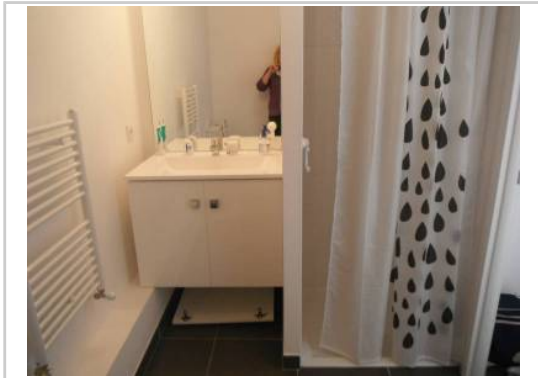

REF : 71147

Appartement - Location : 20 m² • 1 pièce
7ème arrdt • Le Pharo

590 € / mois
dont 40 € de charges

Type de bien : T1

meublé

Surface : 20 m²

Etage : 5ème sur 10 avec ascenseur

Salle de bain : 1

Etat du bien : Neuf

Parking : Place simple

Extérieur : Terrasse

LOUE STUDIO NEUF AVEC TERRASSE GREEN , A 50 M DE LA MER ET PROCHE VIEUX PORT . COMMERCES ET BUS DIRECTS TIMONE ET SNCF ST CHARLES . 550 EUROS PAR MOIS FAIBLES CHARGES . PHOTOS ET VISITES SUR RDV .