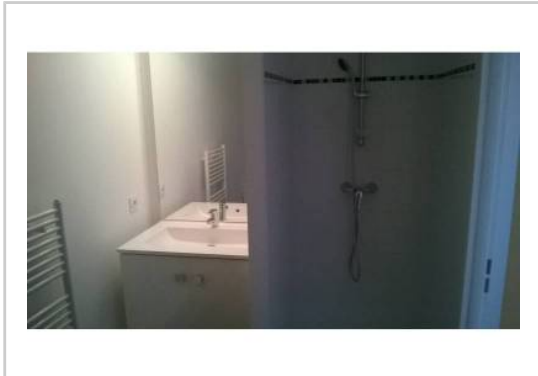

REF : 60604

Appartement - Location : 20 m² • 1 pièce
7ème arrdt • Le Pharo

600 € / mois
dont 10 € de charges

Type de bien : T1
meublé

Surface : 20 m²

Etage : 5ème sur 11 avec ascenseur

Salle d'eau : 1

Etat du bien : Neuf

Parking : Place simple

Extérieur : Cour_patio, Terrasse

Loue studio meublé neuf pratique , proche transports , commerces au pied de l'immeuble dans quartier calme . terrasse aménagée . Si étudiant , caution exigée .