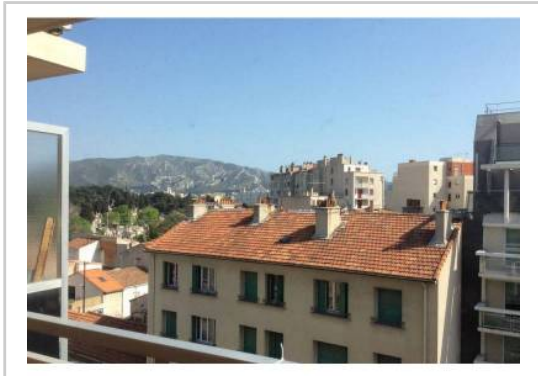

REF : 89261

Appartement - Location : 20 m² • 1 pièce
Marseille • 5ème arrdt • Le Camas

490 € / mois
dont 50 € de charges

Type de bien : T1
meublé

Surface : 20 m²

Etage : 6ème sur 8 avec ascenseur

Salle de bain : 1

Etat du bien : Rénové

Extérieur : Terrasse

Particulier loue studio meublé 20m2 +4 m2 de terrasse proche hôpital de la Timone et facultés ,6ème étage avec ascenseur,exposition sud ouest, très lumineux entièrement refait et meublé à neuf.Lit une place se transformant en deux places. Coin cuisine équipé avec plaques électriques,hotte aspirante,réfrigérateur,four ,micro onde.Salle de bain avec baignoire,lavabo,radiateur sèche serviettes,rangement.Large placard équipé dans le séjour.Vue dégagée.