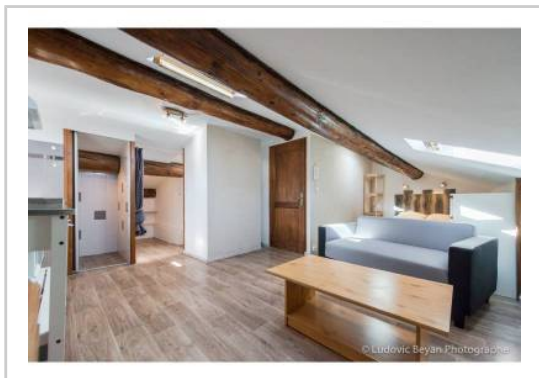

REF : 90055

Appartement - Location : 20 m² • 1 pièce
Marseille • 6ème arrdt • Castellane
189 Rue de Rome

465 € / mois
dont 25 € de charges

Type de bien : T1

climatisation, meublé

Surface : 20 m²

Etage : 5ème sur 5 sans ascenseur

Salle d'eau : 1

Etat du bien : Bon

Studio entièrement rénové en plein coeur du Quartier Castellane.

Situé au dernier étage (5ème) d'un immeuble ancien et seul sur le pallier, il est agencé sur une surface au sol de 26 m² comme suit:

- Un espace salon (canapé 2places, table basse, meuble TV , TV & décodeur TNT)
- Un espace Cuisine US (évier & plaque de cuisson électrique, frigo, table de travail, micro-onde, vaisselles diverses)
- Un espace Chambre (lit en 140/160, une étagère et une commode)
- Un espace salle d'Eau
- Un coin WC avec porte à galandage
- Un coin dressing

Vous apprécierez son Calme, sa climatisation réversible, et son charme atypique!

A proximité immédiate de toutes les commodités, Tramway rue de Rome et de la Place Castellane (moins de 1 minute à pieds).

Bien à visiter sans plus tarder !