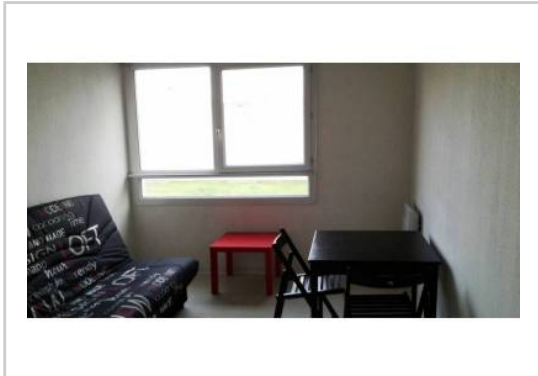

REF : 84264

Appartement - Location : 18 m² • 1 pièce
3ème arrdt • Saint-Lazare

440 € / mois
dont 50 € de charges

Type de bien : T1
meublé

Surface : 18 m²

Etage : 2ème sur 4 avec ascenseur

Salle d'eau : 1

Etat du bien : Rénové

Extérieur : Cour_patio

Copropriété le Campus St Charles, studio de 18 m² à louer coté cour avec ascenseur.

Studio lumineux, refait et meublé à neuf en 2017, résidence calme. Proche de la gare, de la fac et de toutes commodités. Idéal étudiant.