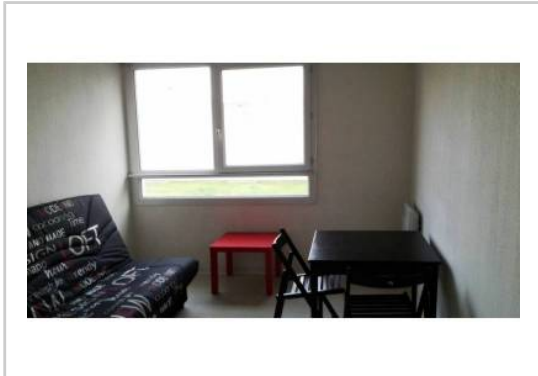

REF : 84264

Appartement - Location : 18 m² • 1 pièce
Marseille • 3ème arrdt • Saint-Lazare

440 € / mois
dont 50 € de charges

Type de bien : T1
meublé

Surface : 18 m²

Etage : 2ème sur 4 avec ascenseur

Salle d'eau : 1

Etat du bien : Rénové

Extérieur : Cour_patio

Copropriété le Campus St Charles, studio de 18 m² à louer coté cour avec ascenseur.

Studio lumineux, refait et meublé à neuf en 2017, résidence calme. Proche de la gare, de la fac et de toutes commodités. Idéal étudiant.

PHOTOS