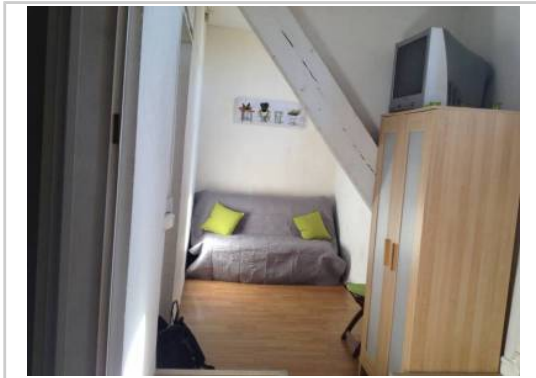

REF : 52822

Appartement - Location : 18 m² • 1 pièce
1er arrdt • Noailles

399 € / mois
dont 1 € de charges

Type de bien : T1

meublé, vue sur mer

Surface : 18 m²

Etage : 5ème sur 5 avec ascenseur

Salle de bain : 1

PHOTOS