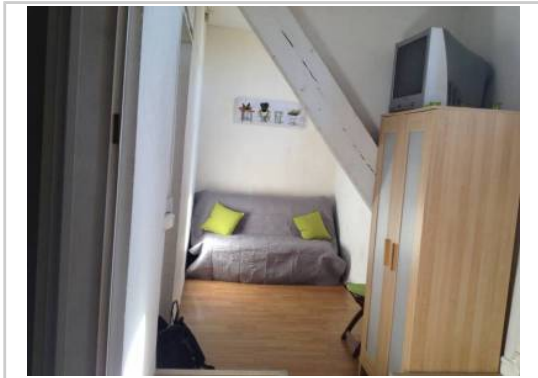

REF : 52822

Appartement - Location : 18 m² • 1 pièce
1er arrdt • Noailles

400 € / mois

Type de bien : T1

meublé

Surface : 18 m²

Etage : 5ème sur 5 avec ascenseur

Salle de bain : 1