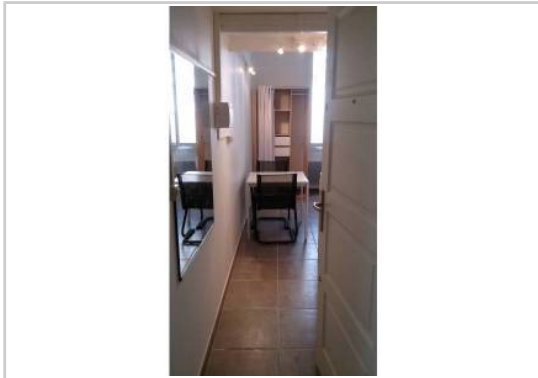

REF : 72262

Appartement - Location : 18 m² • 1 pièce
4ème arrdt • La Blancarde

490 € / mois
dont 40 € de charges

Type de bien : T1

meublé

Surface : 18 m²

Etage : Rdc sur 2 sans ascenseur

Chambre : 1

Salle d'eau : 1

Etat du bien : Neuf

Particulier loue studio récent et meublé au ,BD Louis BOTINELLY 13004 Marseille, 450 EUROS +40 EUROS DE CHARGES TOUT COMPRIS, électricité, eau etc.. Cuisine équipée avec plaques électriques, frigo freezer, évier, meubles de cuisine et vaisselle. Salle d'eau avec cabine de douche, WC et meuble lave-main. Pièce principale avec table, chaises et canapé clic-clac. Mezzanine de 6M² environ (hauteur 1M30), permettant de mettre un grand matelas ou faire un bureau ou rangements. Proximité Métros Palais Longchamp, Gare La Blancarde, Timone, canebière à pied à 15 min, grands axes, tous commerces de proximité à moins de 50 M. LIBRE le 01/09/2016, visitable à partir du 29/08/2016. M HOUARD