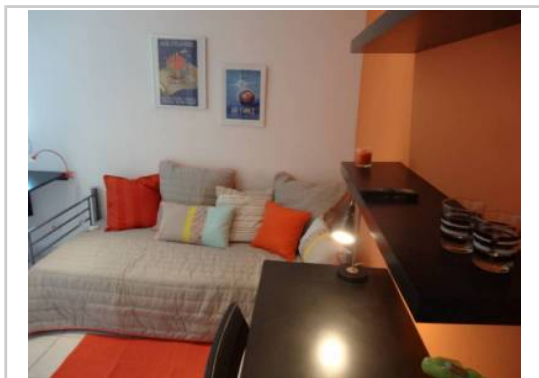

REF : 47332

Appartement - Location : 18 m² • 1 pièce
13ème arrdt • Château-Gombert

495 € / mois
dont 25 € de charges

Type de bien : T1

climatisation, meublé

Surface : 18 m²

Etage : 2ème sur 2 sans ascenseur

Chambre : 1

Salle de bain : 1

Salle d'eau : 1

Etat du bien : Neuf

Extérieur : Cour_patio, Jardin

*Le charme du centre village de CHATEAU GOMBERT.
Studio moderne tout équipé.
A proximité des commerces et restaurants, du bus, dans un
environnement résidentiel et calme, un ancien relais remis a neuf
avec 8 studios meublés (cuisine équipée, Sdb avec douche et
wc, rangements, climatisation, TV, lave linge, wifi,) , une
décoration soignée, et une cour/jardin avec tables et barbecue.*