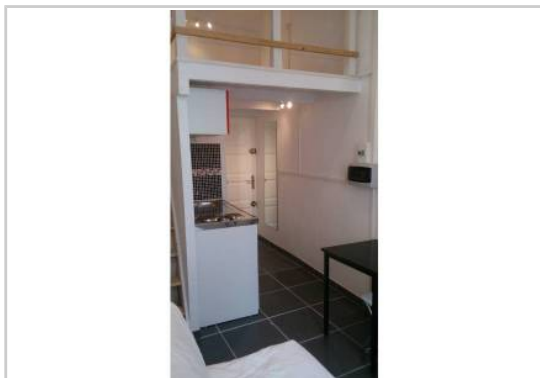

REF : 70213

Appartement - Location : 16 m² • 1 pièce
4ème arrdt • La Blancarde

470 € / mois
dont 40 € de charges

Type de bien : T1

meublé

Surface : 16 m²

Etage : Rdc sur 2 sans ascenseur

Salle d'eau : 1

Etat du bien : Rénové

Particulier loue studio neuf et meublé au , 430 EUROS +40 EUROS DE CHARGES TOUT COMPRIS, électricité, eau etc.. Cuisine équipée avec plaques vitrocéramiques, frigo freezer, évier, meubles de cuisine et vaisselle. Salle d'eau avec vraie douche à l'italienne, WC et meuble lave-main. Pièce principale avec table, chaises et canapé clic-clac. Mezzanine de 6M² environ (hauteur 1M30), permettant de mettre un grand matelas ou faire un bureau ou rangements. Proximité Métros Palais Longchamp, Gare La Blancarde, Timone, canebière à pied à 15 min, grands axes, tous commerces de proximité à moins de 50 M. LIBRE le 10/01/2016, visitable à partir du 10/01/2016