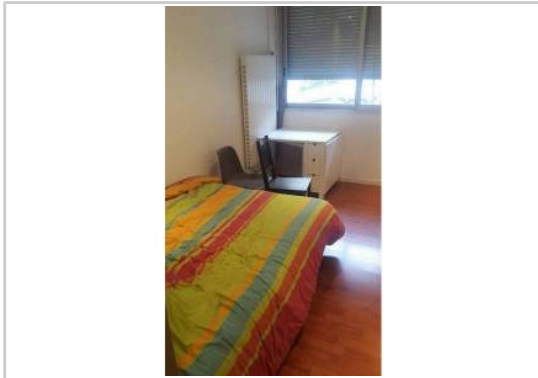

REF : 87594

Appartement - Location : 15 m² • 1 pièce
8ème arrdt • Périer

410 € / mois
dont 30 € de charges

Type de bien : T1

meublé

Surface : 15 m²

Etage : 2ème sur 4 sans ascenseur

Salle d'eau : 1

Etat du bien : Correct

Studio de 15m², très calme dans résidence de standing sécurisée Le studio se compose d'un lit, une grand rangement, table et chaises.
un petit coin cuisine équipé d'une plaque de feu, frigo, micro onde et ustensiles de vaisselle et cuisine. Parquet au sol et grande fenêtre double vitrage
Une douche et un wc séparé.
A 200 mètres de la station de métro Rond-Point du Prado ainsi qu'à 300 mètres du stade Vélodrome et du Parc Chanot.
Tous commerces à proximité.
LIBRE.