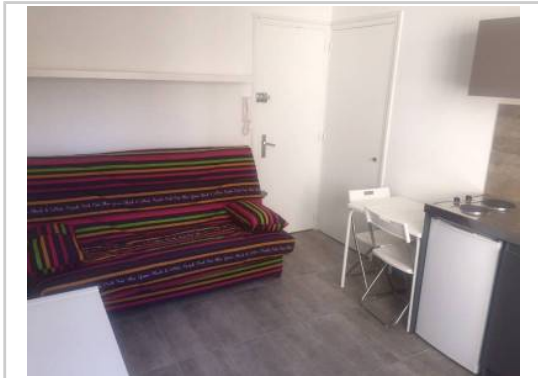

REF : 57525

**Appartement - Location : 13 m<sup>2</sup> • 1 pièce**  
6ème arrdt • Palais de Justice

**425 € / mois**  
dont 35 € de charges

**Type de bien :** T1  
*meublé*

**Surface :** 13 m<sup>2</sup>

**Etage :** 1er sur 6 sans ascenseur

**Chambre :** 1

**Salle d'eau :** 1

**Etat du bien :** Rénové

*Rue Jules Moulet/ proximité Bd Notre Dame: Particulier loue  
studette 13m2 meublée refait neuf, composée d' un séjour avec  
kitchenette équipée, point d' eau et dressing. Au calme absolu.  
Idéal personne seule ou étudiant.  
A deux pas des bus et métro prefecture.  
Loyer: 425 euros charges comprises.*

## PHOTOS