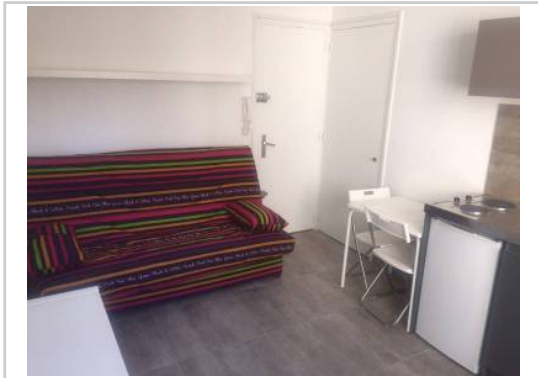

REF : 57525

Appartement - Location : 13 m² • 1 pièce
6ème arrdt • Palais de Justice

425 € / mois
dont 35 € de charges

Type de bien : T1

meublé

Surface : 13 m²

Etage : 1er sur 6 sans ascenseur

Chambre : 1

Salle d'eau : 1

Etat du bien : Rénové

Rue Jules Moulet/ proximité Bd Notre Dame: Particulier loue
studette 13m2 meublée refait neuf, composée d' un séjour avec
kitchenette équipée, point d' eau et dressing. Au calme absolu.
Idéal personne seule ou étudiant.
A deux pas des bus et métro prefecture.
Loyer: 425 euros charges comprises.