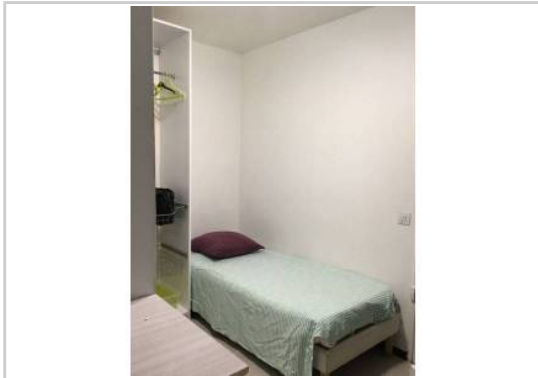

REF : 88530

Appartement - Location : 10 m² • 1 pièce
Marseille • 9ème arrdt • Mazargues

360 € / mois

Type de bien : T1

meublé

Surface : 10 m²

Etage : 2ème sur 4 sans ascenseur

Salle d'eau : 1

Etat du bien : Correct

Chambre d'étudiant Joseph Aiguier

DISPONIBLE IMMÉDIATEMENT

A deux pas du Boulevard Michelet, cette chambre au calme vous offre un cadre de vie idéal au sein d'une agréable copropriété sécurisée avec commerces, grands espaces verts et tennis.

Équipée d'une petite cuisine avec grand plan de travail, d'un bureau, d'une douche, d'un W.C. Télévision au mur, cet appartement indépendant à la vue naturelle et dégagée séduira tout étudiant par sa prestation moderne. Chauffage et électricité comprises dans les charges.