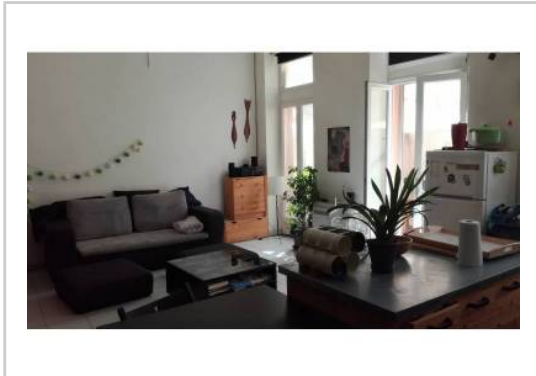

REF : 90125

Appartement - Location : 56 m² • 1 pièce
Marseille • 6ème arrdt • Palais de Justice

800 € / mois
dont 80 € de charges

Type de bien : Loft T1

climatisation, meublé

Surface : 56 m²

Etage : 1er sur 4 sans ascenseur

Chambre : 1

Salle d'eau : 1

Etat du bien : Rénové

Extérieur : Terrasse

Libre à partir du 15 Aout
Charmant Loft avec terrasse, entièrement meublé, équivalent grand T2, 56 m2 en plein centre ville, près de toutes commodités, au niveau de la "Préfecture". A 500 mètres du Vieux Port et 50 mètres du métro "Estrangin Préfecture"
Caution : 1600 euro
Paiement par virement début du mois