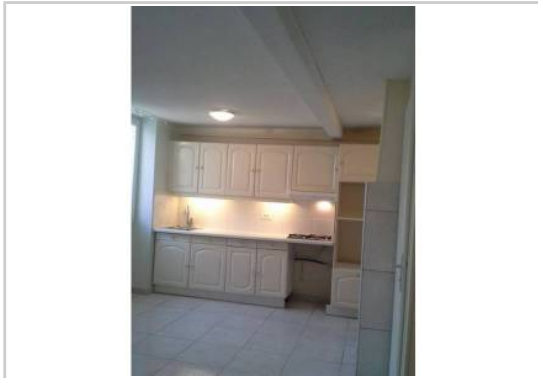

REF : 88971

Appartement Duplex - Location : 43 m² • 3 pièces
Marseille • 15ème arrdt • La Cabucelle

670 € / mois
dont 40 € de charges

Type de bien : T3 en duplex
climatisation

Surface : 43 m² dont 43 m² Carrez

Etage : Rdc sur 4 sans ascenseur

Chambres : 2

Salle d'eau : 1

Etat du bien : Rénové

T3 en duplex refait à neuf, composé au rdc de l'appartement, salon, cuisine équipée, avec plaque de cuisson et hotte, wc, à l'étage deux chambres et salle de douche. Ballon d'eau chaude et chauffage électrique. Climatisation.

Surface loi carrez: 43 m² + 11 m² de surface non prise en compte