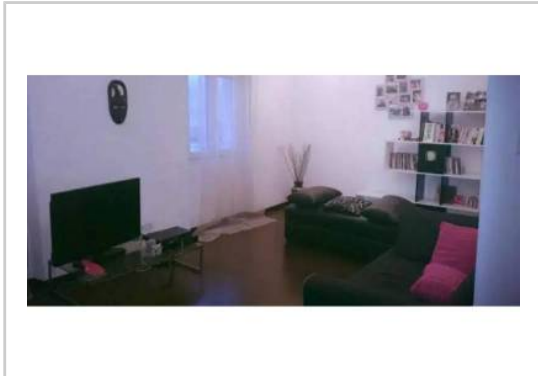

REF : 66204

Appartement Duplex - Location : 68 m² • 2 pièces
1er arrdt • Opéra

690 € / mois

Type de bien : T2 en duplex

Surface : 68 m²

Etage : 2ème sur 4 sans ascenseur

Chambre : 1

Salle de bain : 1

Etat du bien : Rénové

A louer magnifique appartement T2 en duplex, entièrement rénové, situé dans le 1er arrondissement de Marseille.

Agencé sur 68 m2 (loi Carrez), il offre :

- Une cuisine américaine
- Du parquet
- Du double vitrage
- Une grande baignoire d'angle dans la salle de bain
- Des combles aménagés où vous pouvez installer votre chambre

Plein d'espace et éclairage naturel.
Disponible le 1er mars.

A 200 m de l'arrêt de métro du Vieux-Port et à proximité de toutes commodités.

GÉOLOCALISATION PRÉCISE

MES NOTES PERSONNELLES :

NOUS CONTACTER :