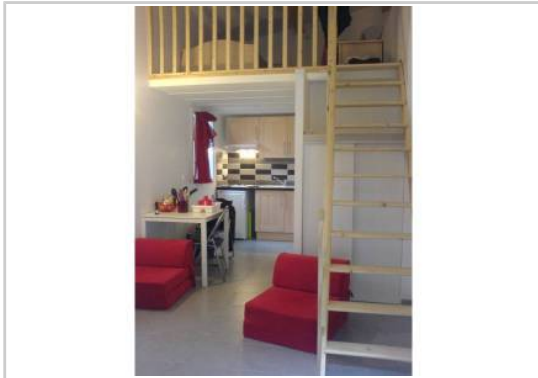

REF : 59114

Appartement Duplex - Location : 26 m² • 1 pièce
Marseille • 10ème arrdt • La Capelette

490 € / mois

Type de bien : T1 en duplex

Surface : 26 m²

Etage : 1er sur 1 sans ascenseur

Chambre : 1

Salle d'eau : 1

Etat du bien : Rénové

A louer studio en duplex refait à neuf et ensoleillé, situé dans le 10ème arrondissement de Marseille.

Agencé sur 26 m2, il offre :

- Une cuisine équipée (frigo, plaque chauffante, hotte)
- Un interphone
- Du double vitrage