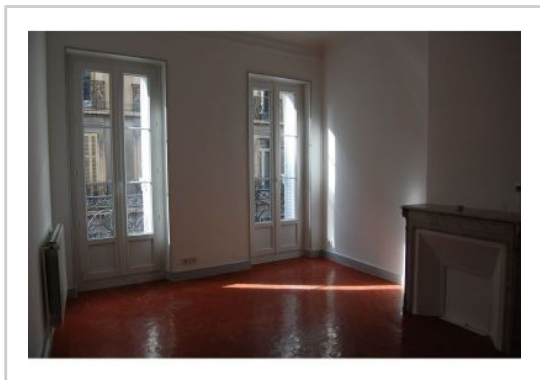

REF : 28642

Appartement - Location : 92 m² • 4 pièces
Marseille • 1er arrdt • Le Chapitre
56 Rue Consolat

1 150 € / mois
dont 60 € de charges

Type de bien : T4

traversant

Surface : 92 m²

Etage : 2ème sur 5 sans ascenseur

Chambres : 3

Salle de bain : 1

Etat du bien : Rénové

Magnifique appartement T4 de 92 m², traversant, au 2ème étage d'un immeuble bourgeois situé à deux pas du boulevard LONGCHAMP, de son tramway et du métro.

Ce bien de caractère avec tomettes au sol, de belle hauteur sous plafond (3m50) et de jolis volumes est en parfait état.

L'appartement dispose de :

- 3 chambres,
- 1 salon / salle à manger,
- 1 cuisine séparée, semi équipée (plaque, hotte, four, évier),
- 1 dressing ou 1 petit bureau,
- 1 salle de bain
- 1 WC séparé
- de nombreux rangements,
- chauffage central individuel au gaz par radiateurs (chaudière de 2012),
- fenêtres en PVC double vitrage.