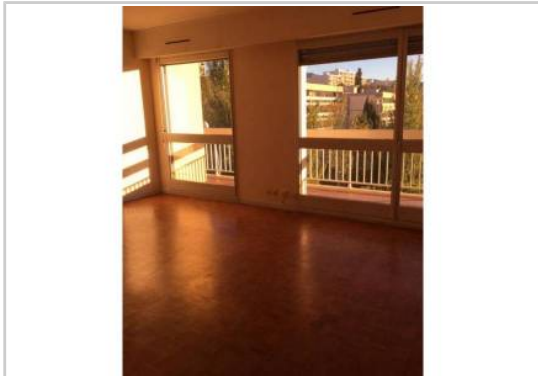

REF : 77137

Appartement - Location : 85 m² • 4 pièces
Marseille • 12ème arrdt • Saint-Jean-du-Désert

1 040 € / mois

Type de bien : T4

traversant

Surface : 85 m²

Etage : 5ème sur 6 avec ascenseur

Chambres : 3

Salle de bain : 1

Etat du bien : Correct

Parking : Place simple

Extérieur : Balcon

A louer appartement T4 traversant, lumineux, au 5e étage sur 6 avec ascenseur, situé dans une résidence sécurisée du 12e arrondissement de Marseille.

Agencé sur 85 m², il offre :

- Un séjour
- Une cuisine indépendante
- Une salle de bain
- Un parking privatif
- Trois chambres

A proximité de toutes commodités (écoles, commerces, tram, métro, accès autoroutes).