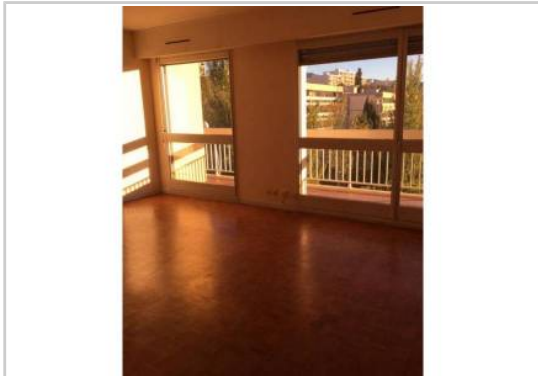

REF : 77137

Appartement - Location : 85 m² • 4 pièces
12ème arrdt • Saint-Jean-du-Désert

1 040 € / mois

Type de bien : T4

traversant

Surface : 85 m²

Etage : 5ème sur 6 avec ascenseur

Chambres : 3

Salle de bain : 1

Etat du bien : Correct

Parking : Place simple

Extérieur : Balcon

A louer appartement T4 traversant, lumineux, au 5e étage sur 6 avec ascenseur, situé dans une résidence sécurisée du 12e arrondissement de Marseille.

Agencé sur 85 m², il offre :

- Un séjour
- Une cuisine indépendante
- Une salle de bain
- Un parking privatif
- Trois chambres

A proximité de toutes commodités (écoles, commerces, tram, métro, accès autoroutes).