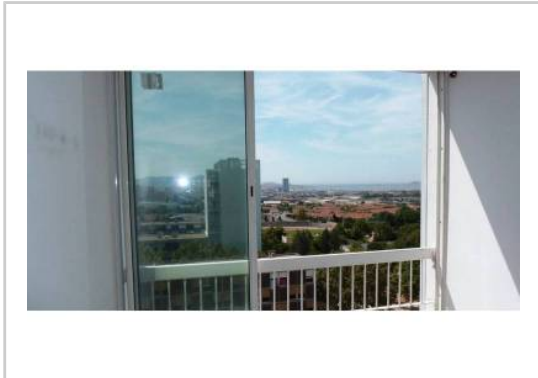

REF : 82984

Appartement - Location : 63 m² • 3 pièces
Marseille • 15ème arrdt • La Delorme

650 € / mois
dont 100 € de charges

Type de bien : T3

vue sur mer

Surface : 63 m²

Etage : 9ème sur 10 avec ascenseur

Chambres : 2

Salle de bain : 1

Etat du bien : Correct

Extérieur : Balcon

A louer appartement T3 avec une vue sur la mer, au 9e étage avec deux ascenseur et situé dans le 15e arrondissement de Marseille.

Agencé sur 63 m², il offre :

- Un chauffage central
- Une cuisine américaine avec balcon
- Du double vitrage
- Du carrelage au sol
- Deux grandes chambres
- Une salle de bain avec baignoire

*Les charges comprenant le chauffage, l'eau chaude et froide
Des garanties de revenus seront demandées, avec un ou deux garants.*

A proximité de toutes commodités (commerce, école, arrêt de bus, accès rapide autoroute et à la nouvelle voie L2).