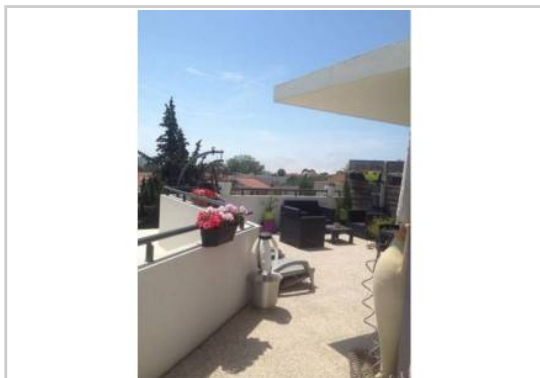

REF : 85451

Appartement - Location : 6158 m² • 3 pièces
Marseille • 14ème arrdt • Sainte-Marthe

930 € / mois
dont 140 € de charges

Type de bien : T3

climatisation

Surface : 6158 m²

Etage : 3ème sur 4 avec ascenseur

Chambres : 2

Salle de bain : 1

Etat du bien : Correct

Parking : Place simple, box simple

Extérieur : Terrasse

Marseille 13014 : Résidence « Les CHLOROPHYLLES 1 » dans la nouvelle zone verte de Marseille quartier Sainte Marthe T3 climatisé avec terrasse de 47 m² + 1 box en sous-sol + place extérieure

- résidence de standing « LES CHLOROPHYLLES 1 » livrée

2012, 16 rue Madeleine de Valmalette 13014 Marseille ;

Résidence sécurisée : avec espace vert, accès contrôlés par interphone et par portail télécommandé pour les boxes en sous-sol.

- BEAU T3 de 61,58 m² avec 1 terrasse 47,68 m² au 3ième étage sur 4 niveaux avec ascenseur, sans vis-à-vis, Sud, Sud Est.

- comprenant 2 chambres et un séjour (sans vis-à-vis donnant sur un parc), une cuisine américaine semi - équipée (hotte, plaque vitro céramique) salle de bain, WC indépendant, nombreux placards

Très calme, exposition sud, très clair, sans vis-à-vis, proche commerces, et arrêt de bus