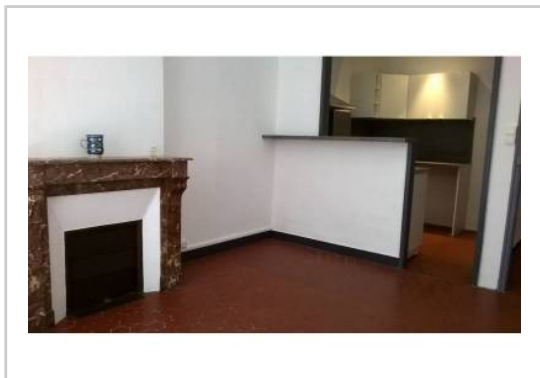

REF : 89047

Appartement - Location : 58 m² • 3 pièces
Marseille • 1er arrdt • Longchamp

835 € / mois
dont 35 € de charges

Type de bien : T3

Surface : 58 m²

Etage : 1er sur 4 sans ascenseur

Chambres : 2

Salle d'eau : 1

Etat du bien : Rénové

Extérieur : Balcon

Part. loue préf. fonctionnaire F2/F3 de 58 m² entièrement refait, grand volumes. Proche parc Longchamp, écoles, collèges, lycées, tram et commerces et gare. Balcon filant, grand hall, cuisine ouverte sur séjour, semi-équipée, plaque à induction. Séjour et chambre avec cheminées en marbre, portes fenêtres sur balcon. Chambrette sur cour intérieure. Salle d'eau avec douche italienne. Local technique avec cumulus 200 L, emplacement lave-linge. Toutes les fenêtres sont en PVC, tomettes en parfait état, appartement tout électrique, porte blindée serrure 3 points.