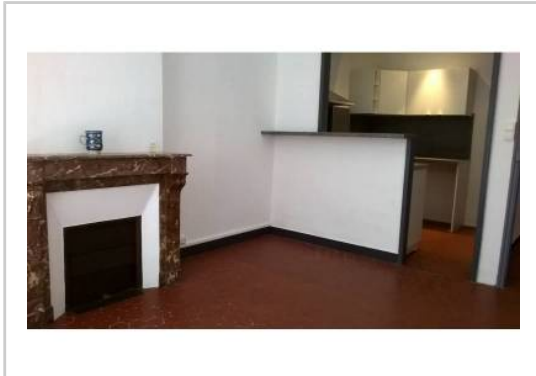

REF : 89047

Appartement - Location : 58 m² • 3 pièces
Marseille • 1er arrdt • Longchamp

835 € / mois
dont 35 € de charges

Type de bien : T3

Surface : 58 m²

Etage : 1er sur 4 sans ascenseur

Chambres : 2

Salle d'eau : 1

Etat du bien : Rénové

Extérieur : Balcon

Part. loue préf. fonctionnaire F2/F3 de 58 m² entièrement refait, grand volumes. Proche parc Longchamp, écoles, collèges, lycées, tram et commerces et gare. Balcon filant, grand hall, cuisine ouverte sur séjour, semi-équipée, plaque à induction. Séjour et chambre avec cheminées en marbre, portes fenêtres sur balcon. Chambrette sur cour intérieure. Salle d'eau avec douche italienne. Local technique avec cumulus 200 L, emplacement lave-linge. Toutes les fenêtres sont en PVC, tomettes en parfait état, appartement tout électrique, porte blindée serrure 3 points.