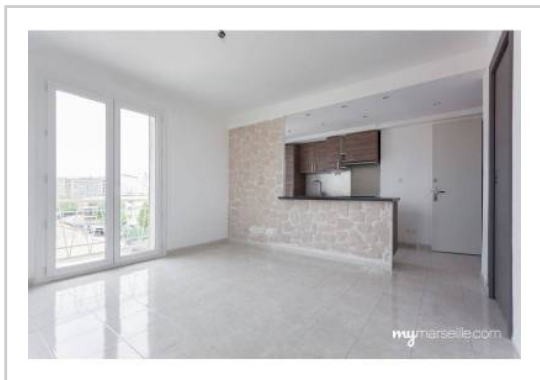

REF : 35471

Appartement - Location : 54 m² • 3 pièces
5ème arrdt • La Conception

780 € / mois
dont 120 € de charges

Type de bien : T3

Surface : 54 m² dont 54 m² Carrez

Etage : 5ème sur 7 avec ascenseur

Chambres : 2

Salle d'eau : 1

Etat du bien : Rénové

Chauffage : Chaudière à gaz
Chauffage collectif

Immeuble : De 1900 à 1948

Extérieur : Balcon

Disponibilité : 01/09/2017

Secteur Saint Pierre, La conception, à proximité des métros et commerces, à louer :

T3 dans immeuble semi récent de 54 m2 avec balcon 3m2, refait entièrement à neuf, composé:

hall, séjour, cuisine entièrement équipée américaine, 2 chambres, salle d'eau, wc indépendant et dressing. Très lumineux.

Cave 3.9m2.

A visiter sans tarder.