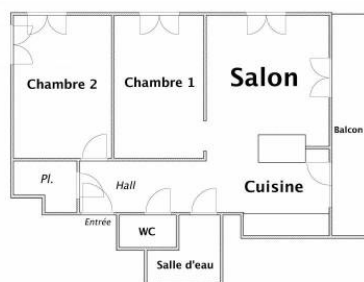

PLANS

MES NOTES PERSONNELLES :

NOUS CONTACTER :

mymarseille.com
serviceclient@mymarseille.com
tél. 04.84.25.13.25
fax. 04.84.25.14.54