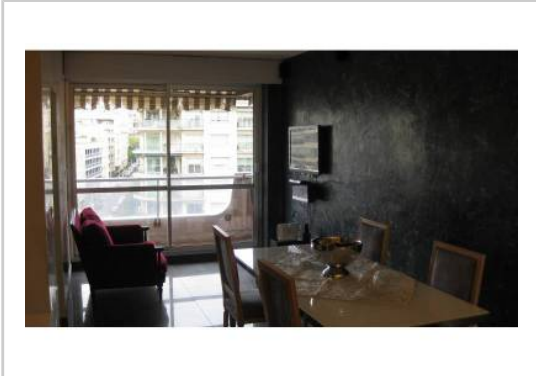

REF : 72613

Appartement - Location : 52 m² • 3 pièces
8ème arrdt • Le Rouet

840 € / mois
dont 140 € de charges

Type de bien : T3

Surface : 52 m²

Etage : 6ème sur 8 avec ascenseur

Chambres : 2

Salle d'eau : 1

Etat du bien : Rénové

Extérieur : Balcon

Location appartement en plein cœur du carré d'or.
T3 entièrement rénové de 52m² au 6ème étage avec ascenseur dans une résidence sécurisée avec concierge.
Appartement comprenant un séjour, une cuisine semi équipée avec bar, 2 chambres, salle d'eau, WC, placards intégrés, terrasse donnant sur le Prado.
A deux pas de toutes commodités : Métro, bus, école, commerces.
Possibilité de garage double en sus
Loyer : 850cc

A

PHOTOS