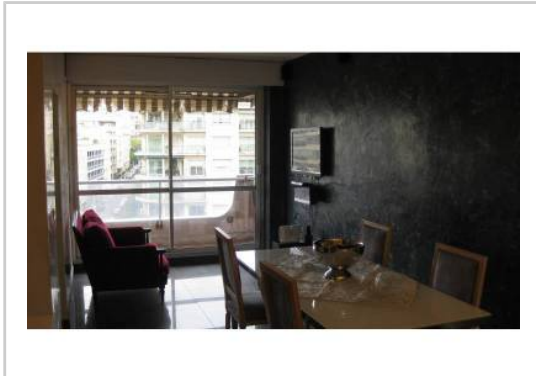

REF : 72613

Appartement - Location : 52 m² • 3 pièces
8ème arrdt • Le Rouet

840 € / mois
dont 140 € de charges

Type de bien : T3

Surface : 52 m²

Etage : 6ème sur 8 avec ascenseur

Chambres : 2

Salle d'eau : 1

Etat du bien : Rénové

Extérieur : Balcon

Location appartement en plein cœur du carré d'or.
T3 entièrement rénové de 52m² au 6ème étage avec ascenseur dans une résidence sécurisée avec concierge.
Appartement comprenant un séjour, une cuisine semi équipée avec bar, 2 chambres, salle d'eau, WC, placards intégrés, terrasse donnant sur le Prado.
A deux pas de toutes commodités : Métro, bus, école, commerces.
Possibilité de garage double en sus
Loyer : 850cc