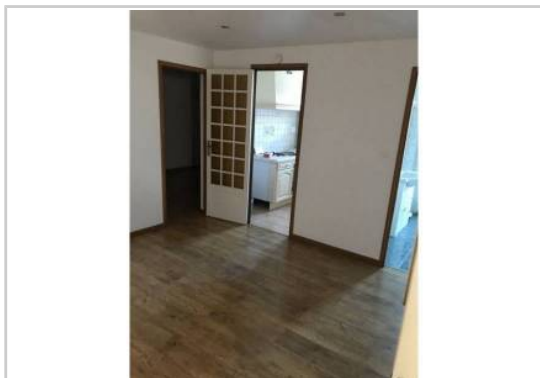

REF : 86000

Appartement - Location : 48 m² • 3 pièces
14ème arrdt • Bon-Secours

680 € / mois
dont 60 € de charges

Type de bien : T3

Surface : 48 m²

Etage : 1er sur 4 sans ascenseur

Chambres : 2

Salle de bain : 1

2 chambres, salon-salle à manger, cuisine semi équipée avec une plaque vitro céramique et hotte aspirante .

Parquet sol faux plafond avec spot peinture neuve.

Salle de bain avec cabine de douche et meuble vasque avec rangements puis donnant sur balcon véranda

PHOTOS