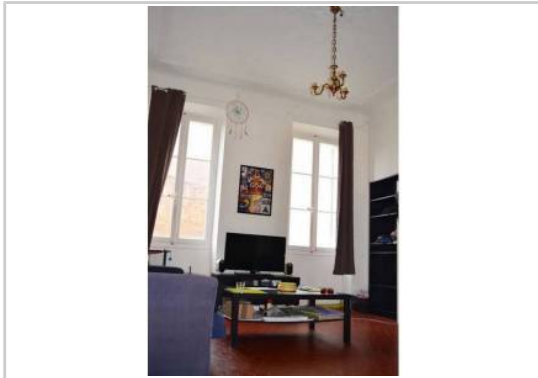

REF : 89395

Appartement - Location : 45 m² • 3 pièces
Marseille • 6ème arrdt • Vauban

650 € / mois

Type de bien : T3

Surface : 45 m²

Etage : 1er sur 4 sans ascenseur

Chambres : 2

Salle d'eau : 1

Etat du bien : Correct

*Location appartement Vauban
45 m², une chambre
Lumineux, calme, côté jardin, 1er Etage*