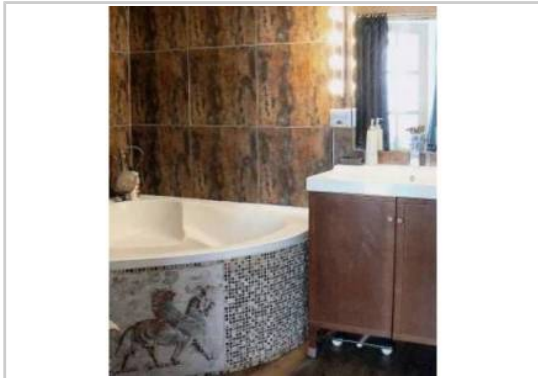

REF : 85463

Appartement - Location : 40 m² • 3 pièces
Marseille • 1er arrdt • Longchamp

560 € / mois
dont 30 € de charges

Type de bien : T3

Surface : 40 m²

Etage : 3ème sur 4 sans ascenseur

Chambres : 2

Salle d'eau : 1

Etat du bien : Rénové

Gare TGV St Charles, métro M1, M2, (4 mn)
Pôle universitaire Aix-Marseille (7 mn)
Pôle Multimédia et la Friche Belle de Mai (7 mn)

T2/3 de 40m² parfaitement rénové, au 3ème étage, calme et lumineux. Il comprend une cuisine aménagée et ouverte sur le séjour, une chambre avec un grand placard, une salle de bain avec une baignoire d'angle, une petite pièce bureau, un WC séparé. Petit local privatif sur le palier et local au rez-de-chaussée pour vélo ou autres. Double vitrage. Loyer HC 530€ + provision sur charges 30€
Pas d'honoraires de location
Disponible à partir du 1er décembre
Loué non meublé