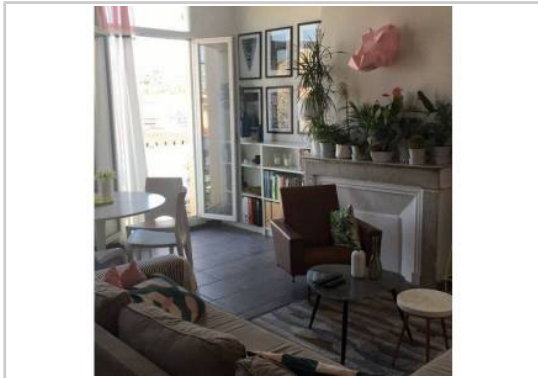

REF : 73580

Appartement - Location : 63 m² • 2 pièces
6ème arrdt • Préfecture

775 € / mois
dont 80 € de charges

Type de bien : T2

Surface : 63 m²

Etage : 2ème sur 4 sans ascenseur

Chambre : 1

Salle d'eau : 1

Etat du bien : Bon

Extérieur : Balcon

A louer appartement de 63 m² avec une vue sur les Toits, très lumineux, en très bon état, avec un balcon filant, situé dans le 6^e arrondissement de Marseille.

Soumis à l'assurance, loyer impayé donc 3x le montant du loyer exigé et/ou garants.