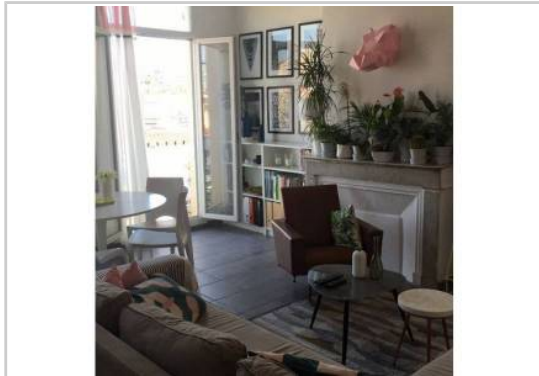

REF : 73580

Appartement - Location : 63 m² • 2 pièces
6ème arrdt • Préfecture

775 € / mois
dont 80 € de charges

Type de bien : T2

Surface : 63 m²

Etage : 2ème sur 4 sans ascenseur

Chambre : 1

Salle d'eau : 1

Etat du bien : Bon

Extérieur : Balcon

A louer appartement de 63 m² avec une vue sur les Toits, très lumineux, en très bon état, avec un balcon filant, situé dans le 6e arrondissement de Marseille.

Soumis à l'assurance, loyer impayé donc 3x le montant du loyer exigé et/ou garants.

A proximité de toutes commodités.