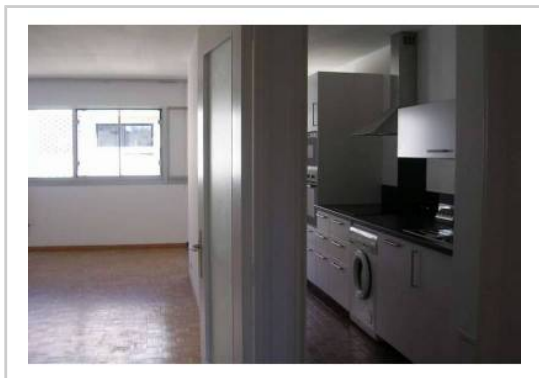

REF : 65006

Appartement - Location : 60 m² • 2 pièces
10ème arrdt • Menpenti • 22 Rue Saint-Eloi

750 € / mois
dont 120 € de charges

Type de bien : T2

traversant

Surface : 60 m²

Etage : 5ème sur 7 avec ascenseur

Agencé sur 60 m², il offre:

- Une porte blindée
- Un chauffage central
- Un hall
- Un séjour
- Une cuisine neuve entièrement équipée (frigidaire, congélateur, four, micro-onde)
- Une salle de bain
- Une chambre avec rangement, placard, penderie
- Un parking en sous-sol

PHOTOS