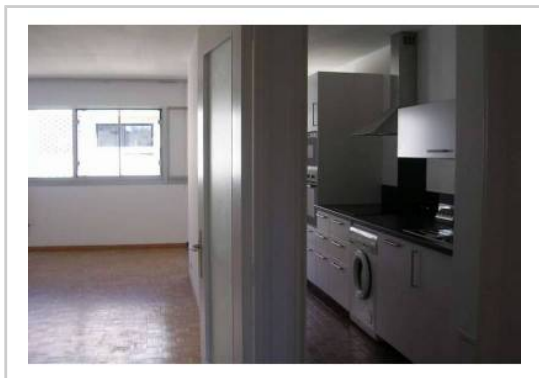

REF : 65006

Appartement - Location : 60 m² • 2 pièces
10ème arrdt • Menpenti • 22 Rue Saint-Eloi

750 € / mois
dont 120 € de charges

Type de bien : T2

traversant

Surface : 60 m²

Etage : 5ème sur 7 avec ascenseur

Agencé sur 60 m², il offre:

- Une porte blindée
 - Un chauffage central
 - Un hall
 - Un séjour
 - Une cuisine neuve entièrement équipée (frigorifère, congélateur, four, micro-onde)
 - Une salle de bain
 - Une chambre avec rangement, placard, penderie
 - Un parking en sous-sol
- Libre le 1 Novembre 2017
Références exigées.