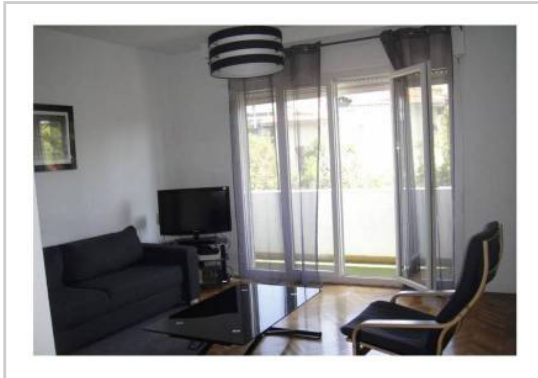

REF : 89417

Appartement - Location : 57 m² • 2 pièces
Marseille • 13ème arrdt • Saint-Just

880 € / mois
dont 160 € de charges

Type de bien : T2

Surface : 57 m²

Etage : 2ème sur 3 sans ascenseur

Chambre : 1

Salle de bain : 1

Etat du bien : Correct

Parking : Place simple

Extérieur : Balcon

Particulier, loue Marseille 8e arrondissement, beau T2, proche de toutes les commodités et des plages.
Lumineux, il est situé au 2e d'un immeuble de 3 étages, dans une petite résidence fermée, avec jardin.

Il est composé de :

- Un hall d'entrée, un salon, une cuisine, une chambre, une salle de bains et d'un wc séparé. Penderie et rangements.
- Un balcon longe le salon, la cuisine et la chambre.
- cave et emplacement parking.