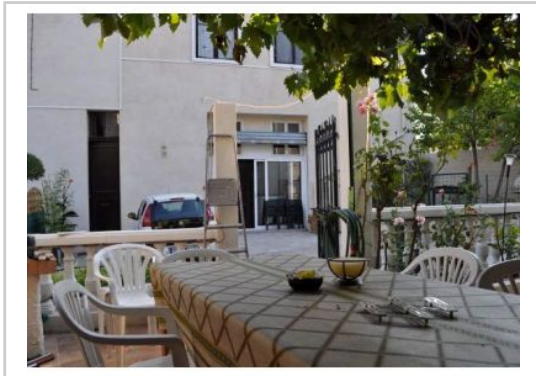

REF : 25500

Appartement - Location : 56 m² • 2 pièces
11ème arrdt • La Barasse

550 € / mois

Type de bien : T2

Surface : 56 m²

Etage : 2ème sur 5 sans ascenseur

Chambre : 1

Salle de bain : 1

Etat du bien : Bon

A louer bel appartement T2 situé dans le 11e arrondissement de Marseille.

Agencé sur 56 m2, il offre :

- Un salon
- Une cuisine
- Une salle de bain

A proximité de toutes commodités.

GÉOLOCALISATION PRÉCISE

PHOTOS