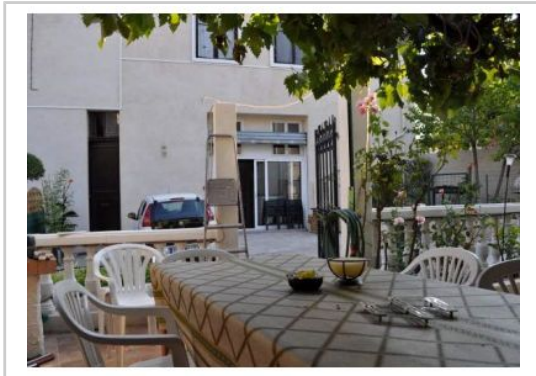

REF : 25500

Appartement - Location : 56 m² • 2 pièces
Marseille • 11^{ème} arrdt • La Barasse

550 € / mois

Type de bien : T2

Surface : 56 m²

Etage : 2^{ème} sur 5 sans ascenseur

Chambre : 1

Salle de bain : 1

Etat du bien : Bon

A louer bel appartement T2 situé dans le 11^e arrondissement de Marseille.

Agencé sur 56 m2, il offre :

- Un salon
- Une cuisine
- Une salle de bain

A proximité de toutes commodités.

GÉOLOCALISATION PRÉCISE

PHOTOS