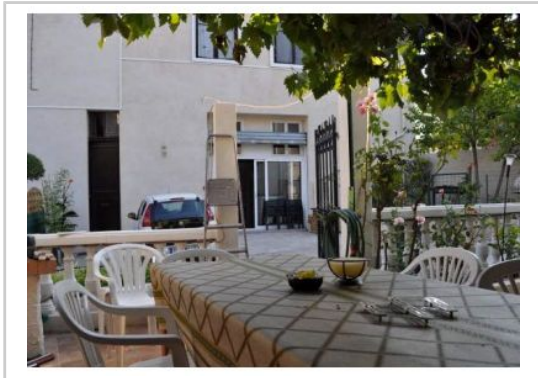

REF : 25500

Appartement - Location : 56 m² • 2 pièces
11ème arrdt • La Barasse

550 € / mois

Type de bien : T2

Surface : 56 m²

Etage : 2ème sur 5 sans ascenseur

Chambre : 1

Salle de bain : 1

Etat du bien : Bon

A louer bel appartement T2 situé dans le 11e arrondissement de Marseille.

Agencé sur 56 m2, il offre :

- Un salon
- Une cuisine
- Une salle de bain

A proximité de toutes commodités.