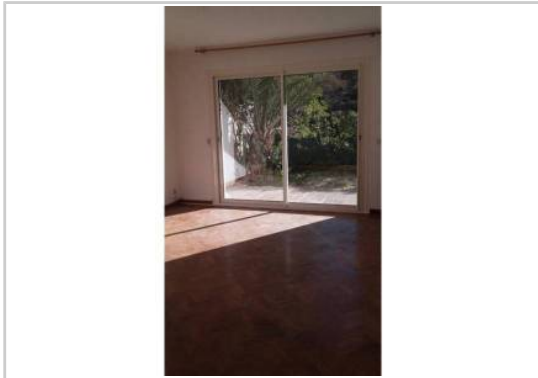

REF : 76633

Appartement - Location : 54 m² • 2 pièces
9ème arrdt • Le Redon

750 € / mois
dont 120 € de charges

Type de bien : T2

Surface : 54 m²

Etage : 2ème sur 4 sans ascenseur

Chambre : 1

Salle d'eau : 1

Etat du bien : Correct

Extérieur : Terrasse

A louer appartement T2 de 54 m² avec une terrasse et situé dans le 9e arrondissement de Marseille.

Les charges incluant l'eau et le chauffage.

Libre de suite.

Condition : revenus trois fois le loyer.

A proximité de toutes commodités.