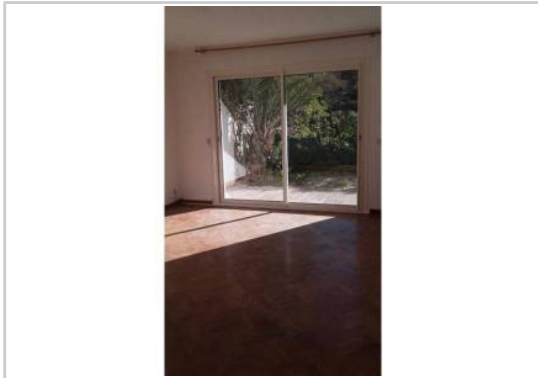

REF : 76633

Appartement - Location : 54 m² • 2 pièces
Marseille • 9ème arrdt • Le Redon

750 € / mois
dont 120 € de charges

Type de bien : T2

Surface : 54 m²

Etage : 2ème sur 4 sans ascenseur

Chambre : 1

Salle d'eau : 1

Etat du bien : Correct

Extérieur : Terrasse

A louer appartement T2 de 54 m² avec une terrasse et situé dans le 9e arrondissement de Marseille.

Les charges incluant l'eau et le chauffage.

Libre de suite.

Condition : revenus trois fois le loyer.

A proximité de toutes commodités.