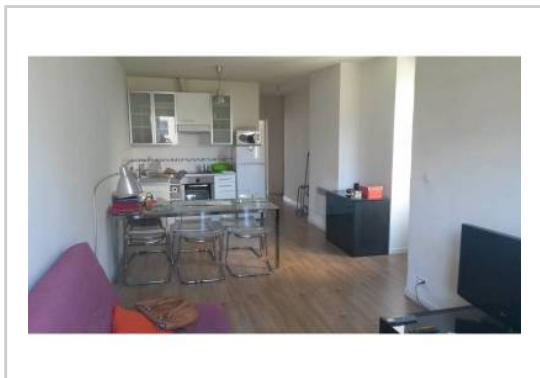

REF : 65200

Appartement - Location : 50 m² • 2 pièces
7ème arrdt • Saint-Lambert

730 € / mois
dont 30 € de charges

Type de bien : T2

traversant

Surface : 50 m²

Etage : 4ème sur 5 sans ascenseur

Chambre : 1

Salle de bain : 1

Etat du bien : Neuf

*Appartement T2 de 50 M2 - Traversant est/ouest
Entièrement refait à neuf - Parquet - Double vitragz
Composé d'une chambre, d'un salon avec cuisine équipé (four, hotte, plaque électrique), d'une salle de bain et d'un wc indépendant
4ème étage sans ascenseur dans un immeuble de 5 étages
Proche toutes commodités : accès autoroute A55 (aix, marignane) et A50 (aubagne, toulon), Bus, Commerces (super U, picard, pharmacie, médecin, boulangerie..), Ecoles ...
8mn à pied de la plage des Catalans
Chauffage électrique – Double vitrage
Loyer : 700 €uros hors charges + 30 € de charges (eau + taxes ordure ménagères)*