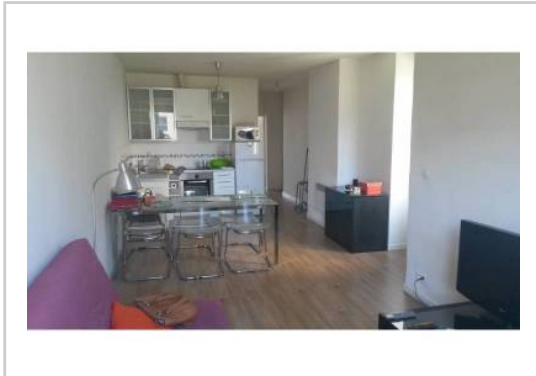

REF : 65200

Appartement - Location : 50 m² • 2 pièces
Marseille • 7ème arrdt • Saint-Lambert

730 € / mois
dont 30 € de charges

Type de bien : T2

traversant

Surface : 50 m²

Etage : 4ème sur 5 sans ascenseur

Chambre : 1

Salle de bain : 1

Etat du bien : Neuf

*Appartement T2 de 50 M2 - Traversant est/ouest
Entièrement refait à neuf - Parquet - Double vitragz
Composé d'une chambre, d'un salon avec cuisine équipé (four,
hotte, plaque électrique), d'une salle de bain et d'un wc
indépendant
4ème étage sans ascenseur dans un immeuble de 5 étages
Proche toutes commodités : accès autoroute A55 (aix,
marignane) et A50 (aubagne, toulon), Bus, Commerces (super U,
picard, pharmacie, médecin, boulangerie...), Ecoles ...
8mn à pied de la plage des Catalans
Chauffage électrique – Double vitrage
Loyer : 700 €uros hors charges + 30 € de charges (eau + taxes
ordure ménagères)*