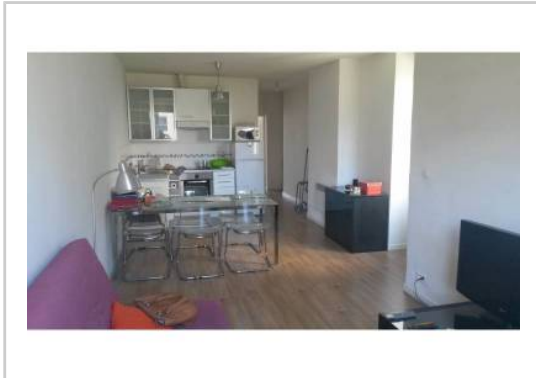

REF : 65200

Appartement - Location : 50 m² • 2 pièces
7ème arrdt • Saint-Lambert

730 € / mois
dont 30 € de charges

Type de bien : T2

traversant

Surface : 50 m²

Etage : 4ème sur 5 sans ascenseur

Chambre : 1

Salle de bain : 1

Etat du bien : Neuf

*Appartement T2 de 50 M2 - Traversant est/ouest
Entièrement refait à neuf - Parquet - Double vitragz
Composé d'une chambre, d'un salon avec cuisine équipé (four,
hotte, plaque électrique), d'une salle de bain et d'un wc
indépendant
4ème étage sans ascenseur dans un immeuble de 5 étages
Proche toutes commodités : accès autoroute A55 (aix,
marignane) et A50 (aubagne, toulon), Bus, Commerces (super U,
picard, pharmacie, médecin, boulangerie...), Ecoles ...
8mn à pied de la plage des Catalans
Chauffage électrique – Double vitrage
Loyer : 700 €uros hors charges + 30 € de charges (eau + taxes
ordure ménagères)*