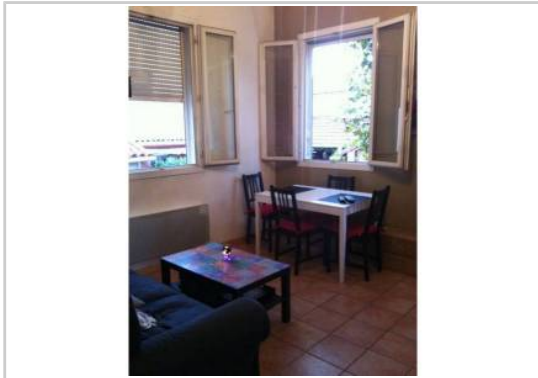

REF : 88676

Appartement - Location : 50 m² • 2 pièces
Marseille • 12ème arrdt • Saint-Barnabé

695 € / mois
dont 45 € de charges

Type de bien : T2

Surface : 50 m²

Etage : 1er sur 2 sans ascenseur

Salle de bain : 1

Etat du bien : Correct

Extérieur : Cour_patio

Loue T2/T3 Au 1er étage dans un immeuble de 2 étage
Coté cour, calme et ensoleillé
Proche de toutes les commodités (commerces, lignes de bus, métro)
Cuisine équipée de meubles (+plaque+ hotte)
Salle de bain avec baignoire