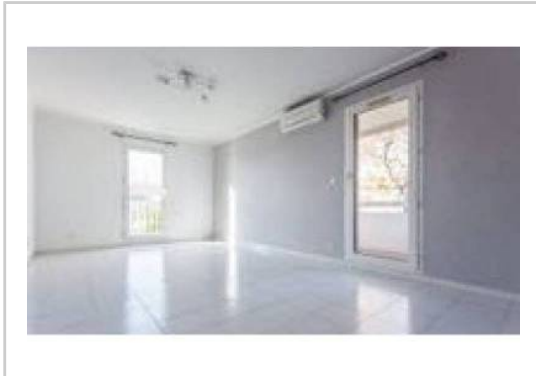

REF : 87341

Appartement - Location : 50 m² • 2 pièces
13ème arrdt • Château-Gombert

750 € / mois

Type de bien : T2

climatisation

Surface : 50 m²

Etage : 2ème sur 3 sans ascenseur

Chambre : 1

Salle de bain : 1

Etat du bien : Rénové

Parking : Box simple

Extérieur : Terrasse

appartement T2 de 50 m2 avec terrasse et garage, situé dans une résidence calme et sécurisée . Composé d un hall, d'un salon lumineux et climatisé, d'une cuisine semi équipée donnant sur terrasse, d'une chambre avec placard aménagé et d'une salle de bain refaite à neuf. À proximité de tous commerces, arrêt de bus, écoles, collège, lycée et technopole.