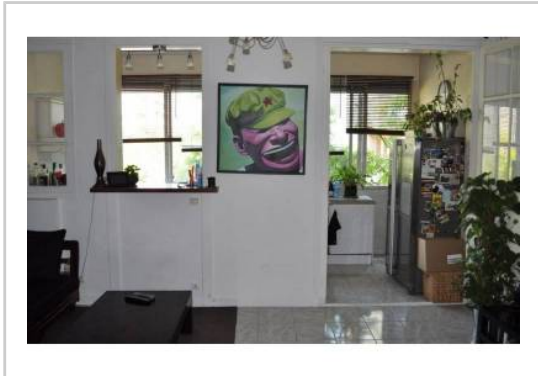

REF : 84109

Appartement - Location : 50 m² • 2 pièces
5ème arrdt • Baille

700 € / mois
dont 70 € de charges

Type de bien : T2

Surface : 50 m²

Etage : 1er sur 4 sans ascenseur

Chambre : 1

Salle de bain : 1

Etat du bien : Bon

Dans quartier Baille, à deux pas du métro et de toutes commodités, appartement 2 pièces de 50 M2 à la location :

Appartement au premier étage sans ascenseur, avec hauts plafonds, grande cuisine équipée avec de grandes baies vitrées (four / plaque vitrocéramique), séjour, salle de bain en excellent état avec cabine douche et meuble vasque, chambre avec parquet et grande penderie / miroir. Chauffage électrique, chauffe eau Disponible début Novembre