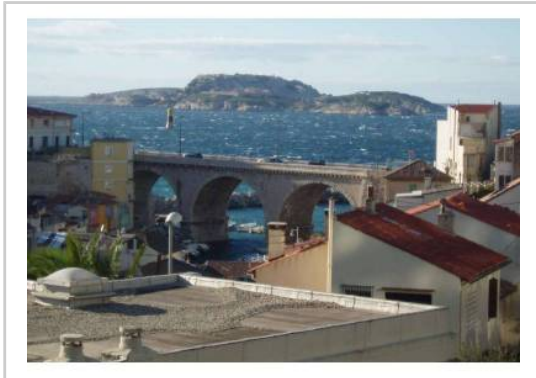

REF : 69155

Appartement - Location : 48 m² • 2 pièces
7ème arrdt • Le Pharo

750 € / mois

Type de bien : T2

vue sur mer

Surface : 48 m²

Etage : 2ème sur 4 sans ascenseur

Chambre : 1

Salle d'eau : 1

Etat du bien : Rénové

A louer bel appartement T2 de 48 m2 au calme, lumineux, rénové récemment, avec une vue sur la mer, situé dans une résidence avec gardien, digicode et ascenseur du 7e arrondissement de Marseille.