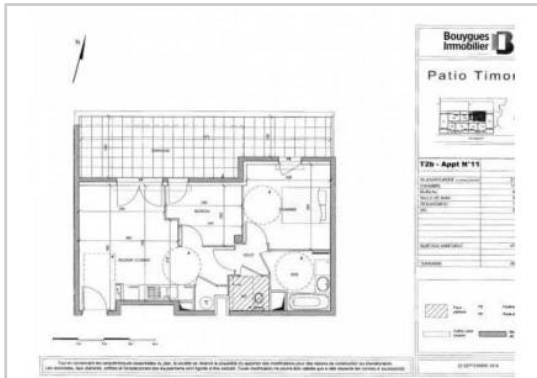

REF : 65988

Appartement - Location : 47 m² • 2 pièces
10ème arrdt • La Timone

750 € / mois

Type de bien : T2

Surface : 47 m²

Etage : Rdc sur 4 sans ascenseur

Chambre : 1

Salle de bain : 1

Etat du bien : Neuf

Extérieur : Terrasse

A louer appartement T2 neuf, au rez-de-jardin, situé dans le 10ème arrondissement de Marseille.

Agencé sur 47 m², il offre :

- Un séjour avec cuisine ouverte
- Une terrasse de 20 m²
- Une chambre
- Un bureau
- Une salle de bain avec baignoire
- Un WC indépendant