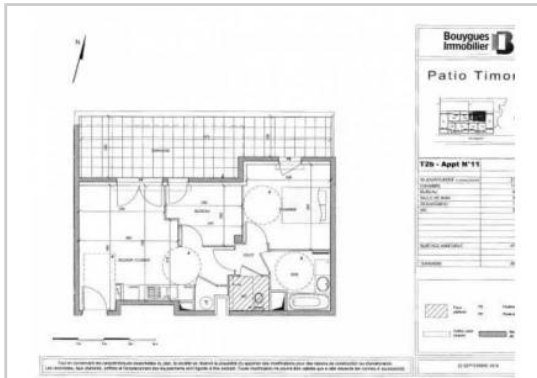

REF : 65988

Appartement - Location : 47 m² • 2 pièces
10ème arrdt • La Timone

750 € / mois

Type de bien : T2

Surface : 47 m²

Etage : Rdc sur 4 sans ascenseur

Chambre : 1

Salle de bain : 1

Etat du bien : Neuf

Extérieur : Terrasse

A louer appartement T2 neuf, au rez-de-jardin, situé dans le 10ème arrondissement de Marseille.

Agencé sur 47 m², il offre :

- Un séjour avec cuisine ouverte
- Une terrasse de 20 m²
- Une chambre
- Un bureau
- Une salle de bain avec baignoire
- Un WC indépendant