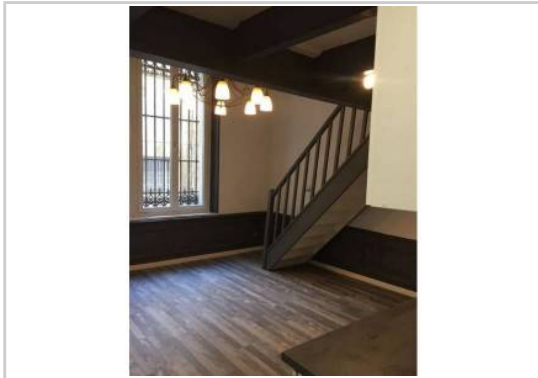

REF : 87047

Appartement - Location : 45 m² • 2 pièces
1er arrdt • Le Chapitre

680 € / mois
dont 70 € de charges

Type de bien : T2

Surface : 45 m²

Etage : Rdc sur 4 sans ascenseur

Salle d'eau : 1

Etat du bien : Rénové