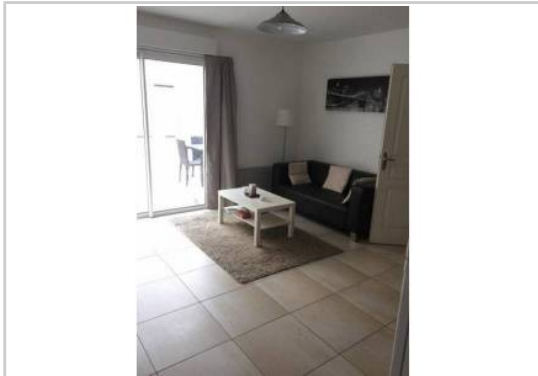

REF : 75826

Appartement - Location : 45 m² • 2 pièces
Marseille • 8ème arrdt • La Pointe Rouge

720 € / mois
dont 40 € de charges

Type de bien : T2

Surface : 45 m²

Etage : 1er sur 3 sans ascenseur

Chambre : 1

Salle d'eau : 1

Etat du bien : Correct

Extérieur : Terrasse

A louer appartement T2 au 1er étage d'un immeuble de 3 étages du 8e arrondissement de Marseille.

Agencé sur 45 m2, il offre :

- Un salon
- Une chambre séparée
- Une cuisine semi-équipée
- Une terrasse de 20 m2